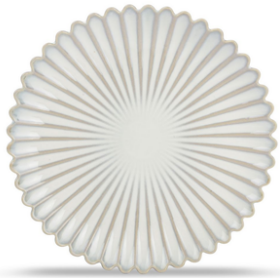

RVS bestek - 3 gangen

Ribbel glaswerk - rood, wit, waterglas

Poederblauw servet

Off White tafellinnen

Set - Off White Ocean

De Off White servieset met ocean sideplate bestaat uit onderstaande items.
Liever ander glaswerk, bestek of linnen? Dat is mogelijk.

Set – Beige Italian *Maroon*

De beige servieset met Italian sideplate bestaat uit onderstaande items.
Liever ander glaswerk, bestek of linnen? Dat is mogelijk.

21 Ø

28 Ø

18 Ø

Italian
17 Ø

Set – Beige Italian *Blue*

Goud bestek – 3 gangen

Italian glaswerk – rood, wit, waterglas

Zandkleurig servet

Ecru tafellinnen

Set – Beige marmer

De beige servieset met marmer sideplate bestaat uit onderstaande items.
Liever ander glaswerk, bestek of linnen? Dat is mogelijk.

Ribbel glaswerk - rood, wit, waterglas

Off white servet

Off White tafellinnen

Set – Lotusbloem

De Lotusbloem servieset bestaat uit onderstaande items.
Liever ander glaswerk, bestek of linnen? Dat is mogelijk.