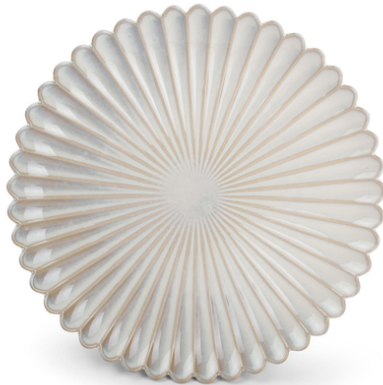

RVS bestek - 3 gangen

Ribbel glaswerk - rood, wit, waterglas

Poederblauw servet

Off White tafellinnen

Set - Off White Ocean

De Off White servieset met ocean sideplate bestaat uit onderstaande items.
Liever ander glaswerk, bestek of linnen? Dat is mogelijk.

Goud bestek – 3 gangen

Italian glaswerk – rood, wit, waterglas

Zandkleurig servet

Ecru tafellinnen

Set – Beige marmer

De beige servieset met marmer sideplate bestaat uit onderstaande items.
Liever ander glaswerk, bestek of linnen? Dat is mogelijk.

Ribbel glaswerk - rood, wit, waterglas

Off white servet

Off White tafellinnen

Set – Lotusbloem

De Lotusbloem servieset bestaat uit onderstaande items.
Liever ander glaswerk, bestek of linnen? Dat is mogelijk.

20 Ø

28 Ø

18 Ø

15 Ø